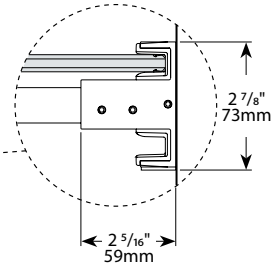

Gemini Bypass Tub Enclosure Plus / Gemini baignoire bidirectionnel plus

Bypass sliding doors for tub / Portes coulissantes bidirectionnelles pour baignoire

Model shown / Modèle présenté : Gemini Bypass Tub Enclosure Plus / Gemini baignoire bidirectionnel plus (NPT60-11-40)

FEATURES / CARACTÉRISTIQUES :

- ◆ Deluxe quality roller system and bracket
Système de roulement et de support de qualité deluxe
- ◆ Superior bottom guiding system
Guide du bas de qualité supérieure
- ◆ Tempered glass
Verre trempé
- ◆ Glass thickness : Clear 3/8" (10-mm)
Épaisseur du verre : Clair 3/8" (10-mm)
- ◆ Two sliding doors opening either left or right
Deux portes coulissantes avec ouverture des deux côtés
- ◆ Integrated door catch
Loquet de porte intégré
- ◆ 10-year limited warranty
Garantie limitée de 10 ans
- ◆ Easy to install ([see Instruction Manual](#))
Facile à installer ([Voir le manuel d'instruction](#))

Technical information / Information technique

Project / Projet : Contact : Date : Tel / Tél :	Products and specifications are subject to change without notice. Please contact our sale office for any further enquiry. <i>Les produits et les caractéristiques peuvent être modifiés sans préavis. Pour toute demande de renseignements, veuillez communiquer avec notre service à la clientèle.</i>	Glass / Verre	Finish Options / Finis
		$\frac{3}{8}$ " (10 mm) 40 : Clear / Clair	11 : Chrome / Chrome 25 : Brushed Nickel / Nickel brossé

Top view / plan

Model / Modèle	Glass / Verre	Wall Opening / Ouverture (A)	Both door panels / Les deux panneaux de portes (B)	Height / Hauteur (C)	Approx. Entry Opening / Entrée (D)	Base
NPT60	$\frac{3}{8}$ " 10mm	57" to/à 60" 1447mm to/à 1524mm	30 $\frac{1}{8}$ " x 65 $\frac{1}{2}$ " 765mm x 1512mm	66" 1676mm	26 $\frac{1}{2}$ " to/à 29 $\frac{1}{2}$ " 673mm to/à 749mm	N/A