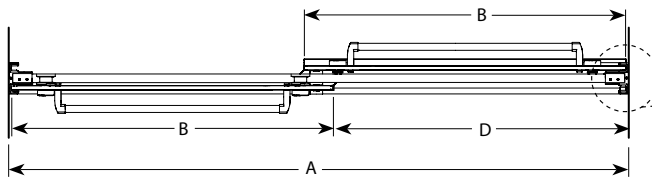

Gemini Bypass Tub Enclosure Plus / Gemini baignoire bidirectionnel plus

Bypass sliding doors for tub / Portes coulissantes bidirectionnelles pour baignoire

Model shown / Modèle présenté : Gemini Bypass Tub Enclosure Plus / Gemini baignoire bidirectionnel plus (NPT60-11-40)

FEATURES / CARACTÉRISTIQUES :

- ◆ Deluxe quality roller system and bracket
Système de roulement et de support de qualité deluxe
- ◆ Superior bottom guiding system
Guide du bas de qualité supérieure
- ◆ Tempered glass
Verre trempé
- ◆ Glass thickness : Clear 3/8" (10-mm)
Épaisseur du verre : Clair 3/8" (10-mm)
- ◆ Two sliding doors opening either left or right
Deux portes coulissantes avec ouverture des deux côtés
- ◆ Integrated door catch
Loquet de porte intégré
- ◆ 10-year limited warranty
Garantie limitée de 10 ans
- ◆ Easy to install ([see Instruction Manual](#))
Facile à installer ([Voir le manuel d'instruction](#))

Technical information / Information technique

Project / Projet : Contact : Date : Tel / Tél :	Products and specifications are subject to change without notice. Please contact our sale office for any further enquiry. <i>Les produits et les caractéristiques peuvent être modifiés sans préavis. Pour toute demande de renseignements, veuillez communiquer avec notre service à la clientèle.</i>	Glass / Verre	Finish Options / Finis
		$\frac{3}{8}$ " (10 mm) 40 : Clear / Clair	11 : Chrome / Chrome 25 : Brushed Nickel / Nickel brossé

Top view / plan

Model / Modèle	Glass / Verre	Wall Opening / Ouverture (A)	Both door panels / Les deux panneaux de portes (B)	Height / Hauteur (C)	Approx. Entry Opening / Entrée (D)	Base
NPT60	$\frac{3}{8}$ " 10mm	57" to/à 60" 1447mm to/à 1524mm	30 $\frac{1}{8}$ " x 65 $\frac{1}{2}$ " 765mm x 1512mm	66" 1676mm	26 $\frac{1}{2}$ " to/à 29 $\frac{1}{2}$ " 673mm to/à 749mm	N/A