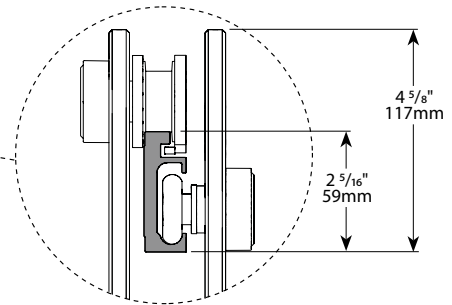

Gemini Bypass Tub Enclosure Plus / Gemini baignoire bidirectionnel plus

Bypass sliding doors for tub / Portes coulissantes bidirectionnelles pour baignoire

Model shown / Modèle présenté : Gemini Bypass Tub Enclosure Plus / Gemini baignoire bidirectionnel plus (NPT60-11-40)

FEATURES / CARACTÉRISTIQUES :

- ◆ Deluxe quality roller system and bracket
Système de roulement et de support de qualité deluxe
- ◆ Superior bottom guiding system
Guide du bas de qualité supérieure
- ◆ Tempered glass
Verre trempé
- ◆ Glass thickness : Clear 3/8" (10-mm)
Épaisseur du verre : Clair 3/8" (10-mm)
- ◆ Two sliding doors opening either left or right
Deux portes coulissantes avec ouverture des deux côtés
- ◆ Integrated door catch
Loquet de porte intégré
- ◆ 10-year limited warranty
Garantie limitée de 10 ans
- ◆ Easy to install ([see Instruction Manual](#))
Facile à installer ([Voir le manuel d'instruction](#))

Top view / plan

Model / Modèle	Glass / Verre	Wall Opening / Ouverture (A)	Both door panels / Les deux panneaux de portes (B)	Height / Hauteur (C)	Approx. Entry Opening / Entrée (D)	Base
NPT60	$\frac{3}{8}$ " 10mm	57" to/à 60" 1447mm to/à 1524mm	30 $\frac{1}{8}$ " x 65 $\frac{1}{2}$ " 765mm x 1512mm	66" 1676mm	26 $\frac{1}{2}$ " to/à 29 $\frac{1}{2}$ " 673mm to/à 749mm	N/A