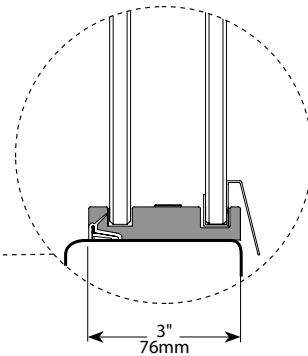

Gemini Bypass Tub Enclosure Plus / Gemini baignoire bidirectionnel plus

Bypass sliding doors for tub / Portes coulissantes bidirectionnelles pour baignoire

Model shown / Modèle présenté : Gemini Bypass Tub Enclosure Plus / Gemini baignoire bidirectionnel plus (NPT60-11-40)

FEATURES / CARACTÉRISTIQUES :

- ◆ Deluxe quality roller system and bracket
Système de roulement et de support de qualité deluxe
- ◆ Superior bottom guiding system
Guide du bas de qualité supérieure
- ◆ Tempered glass
Verre trempé
- ◆ Glass thickness : Clear 3/8" (10-mm)
Épaisseur du verre : Clair 3/8" (10-mm)
- ◆ Two sliding doors opening either left or right
Deux portes coulissantes avec ouverture des deux côtés
- ◆ Integrated door catch
Loquet de porte intégré
- ◆ 10-year limited warranty
Garantie limitée de 10 ans
- ◆ Easy to install ([see Instruction Manual](#))
Facile à installer ([Voir le manuel d'instruction](#))

Technical information / Information technique

Project / Projet : Contact : Date : Tel / Tél :	Products and specifications are subject to change without notice. Please contact our sale office for any further enquiry. <i>Les produits et les caractéristiques peuvent être modifiés sans préavis. Pour toute demande de renseignements, veuillez communiquer avec notre service à la clientèle.</i>	Glass / Verre	Finish Options / Finis
		$\frac{3}{8}$ " (10 mm) 40 : Clear / Clair	11 : Chrome / Chrome 25 : Brushed Nickel / Nickel brossé

Top view / plan

Model / Modèle	Glass / Verre	Wall Opening / Ouverture (A)	Both door panels / Les deux panneaux de portes (B)	Height / Hauteur (C)	Approx. Entry Opening / Entrée (D)	Base
NPT60	$\frac{3}{8}$ " 10mm	57" to/à 60" 1447mm to/à 1524mm	30 $\frac{1}{8}$ " x 65 $\frac{1}{2}$ " 765mm x 1512mm	66" 1676mm	26 $\frac{1}{2}$ " to/à 29 $\frac{1}{2}$ " 673mm to/à 749mm	N/A