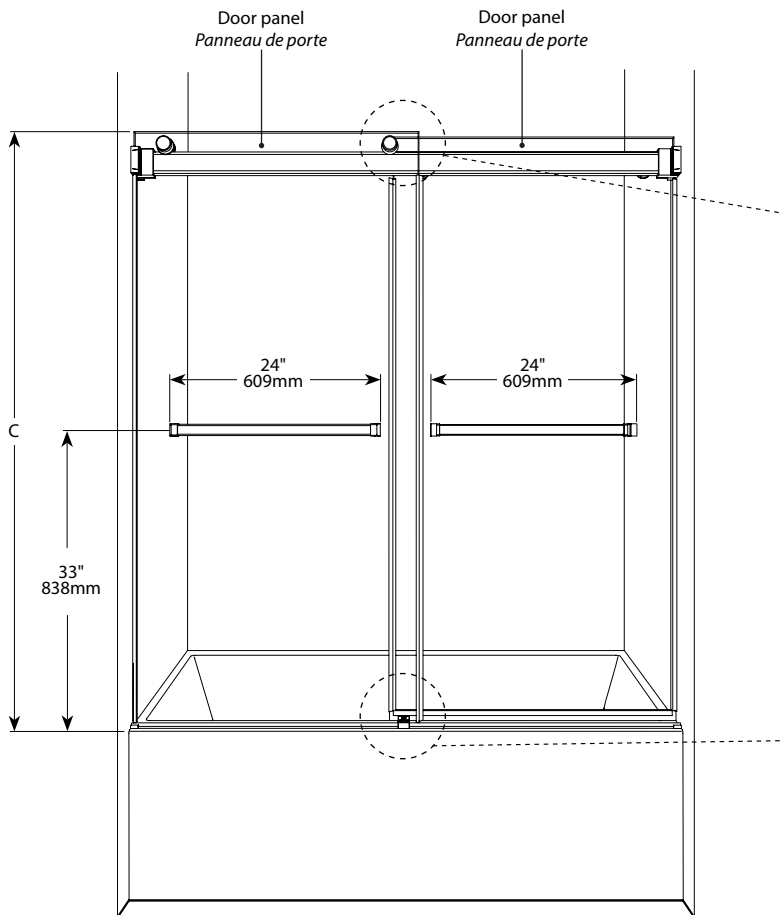

Gemini Bypass Tub Enclosure Plus / Gemini baignoire bidirectionnel plus

Bypass sliding doors for tub / Portes coulissantes bidirectionnelles pour baignoire

Model shown / Modèle présenté : Gemini Bypass Tub Enclosure Plus / Gemini baignoire bidirectionnel plus (NPT60-11-40)

FEATURES / CARACTÉRISTIQUES :

- ◆ Deluxe quality roller system and bracket
Système de roulement et de support de qualité deluxe
- ◆ Superior bottom guiding system
Guide du bas de qualité supérieure
- ◆ Tempered glass
Verre trempé
- ◆ Glass thickness : Clear 3/8" (10-mm)
Épaisseur du verre : Clair 3/8" (10-mm)
- ◆ Two sliding doors opening either left or right
Deux portes coulissantes avec ouverture des deux côtés
- ◆ Integrated door catch
Loquet de porte intégré
- ◆ 10-year limited warranty
Garantie limitée de 10 ans
- ◆ Easy to install ([see Instruction Manual](#))
Facile à installer ([Voir le manuel d'instruction](#))

Top view / plan

Model / Modèle	Glass / Verre	Wall Opening / Ouverture (A)	Both door panels / Les deux panneaux de portes (B)	Height / Hauteur (C)	Approx. Entry Opening / Entrée (D)	Base
NPT60	$\frac{3}{8}$ " 10mm	57" to/à 60" 1447mm to/à 1524mm	30 $\frac{1}{8}$ " x 65 $\frac{1}{2}$ " 765mm x 1512mm	66" 1676mm	26 $\frac{1}{2}$ " to/à 29 $\frac{1}{2}$ " 673mm to/à 749mm	N/A